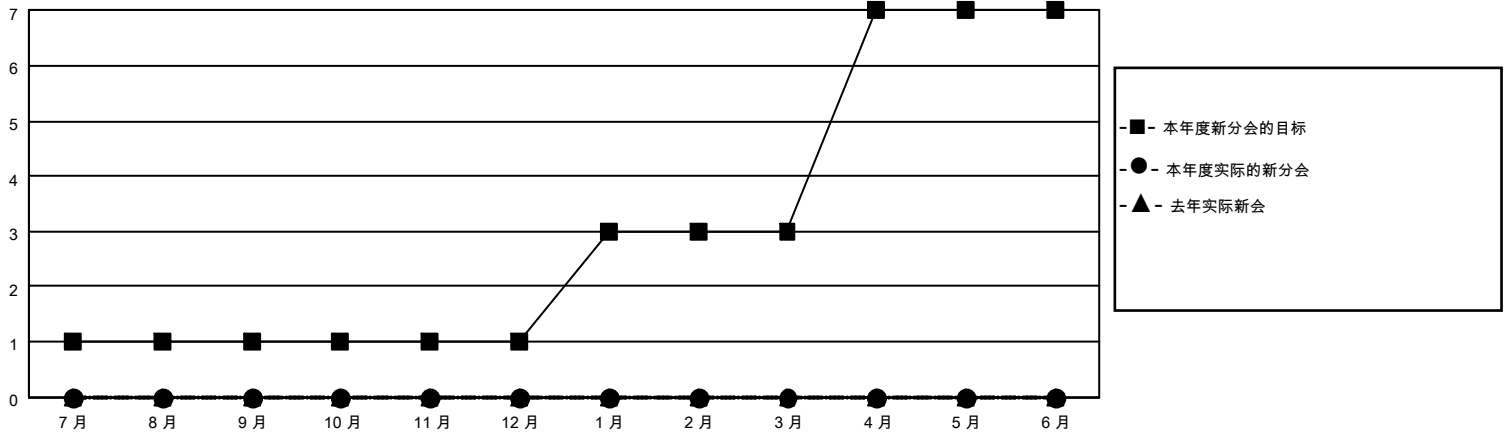

MONTHLY MEMBERSHIP PROGRESS REPORT

地点 CHINA

District 393

Results as of: 7/31/2023

分会			
成果 2023-2024			
季	新分会目标	新会	会员流失的分会
7月/8月/9月	1	0	0
10月/11月/12月	0	0	0
1月/2月/3月	2	0	0
4月/5月/6月	4	0	0

位会员@每位须缴			
成果 2023-2024			
季	会员净增长目标	实际会员增长数	实际退会会员 (包括转会)
7月/8月/9月	800	0	0
10月/11月/12月	900	0	0
1月/2月/3月	323	0	0
4月/5月/6月	54	0	0

目标与实际新会累积

目标和实际会员累积

已取消的分会: 0	0 CLUBS OF 0 增添1位或以上的新会员	<u>性别分布</u>	
<u>放弃的会员</u>		男	0 (0.00%)
过世	0	女	0 (0.00%)
分会已取消	0	NON BINARY	0 (0.00%)
其他	0	PREFER NOT TO ANSWER	0 (0.00%)
总计	0	总计家庭单位会员数	0
	点击这里取得累计会员数据	支付减半会费的家庭会员	0