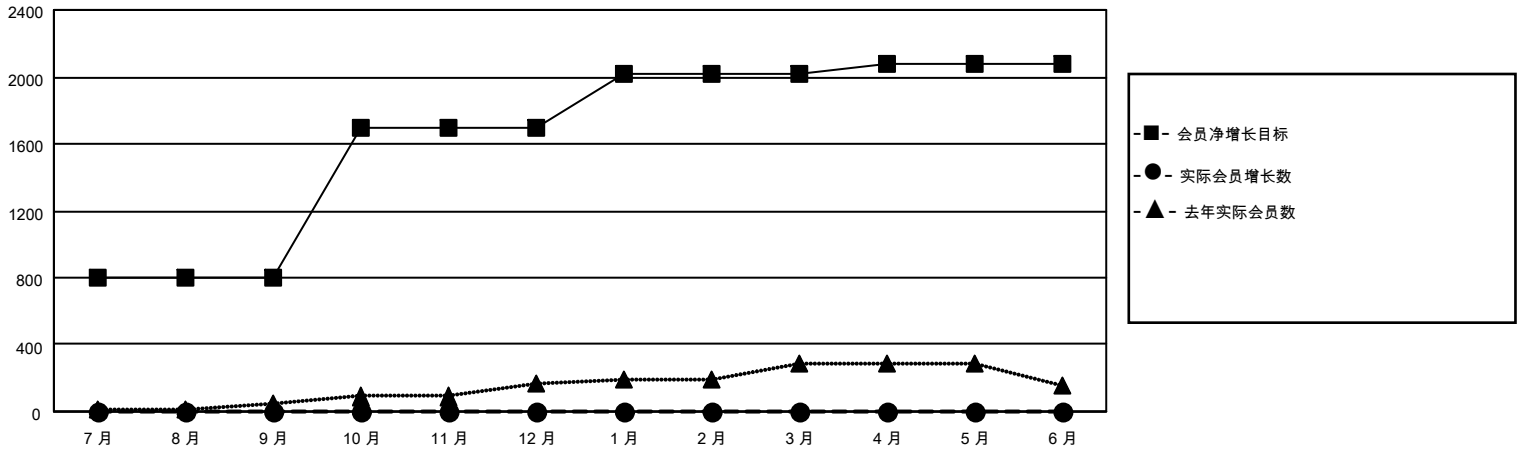

MONTHLY MEMBERSHIP PROGRESS REPORT

地点 CHINA

District 393

Results as of: 7/31/2023

分会			
成果 2023-2024			
季	新分会目标	新会	会员流失的分会
7月/8月/9月	1	0	0
10月/11月/12月	0	0	0
1月/2月/3月	2	0	0
4月/5月/6月	4	0	0

位会员@每位须缴			
成果 2023-2024			
季	会员净增长目标	实际会员增长数	实际退会会员 (包括转会)
7月/8月/9月	800	0	0
10月/11月/12月	900	0	0
1月/2月/3月	323	0	0
4月/5月/6月	54	0	0

目标与实际新会累积

目标和实际会员累积

已取消的分会: 0	0 CLUBS OF 0 增添1位或以上的新会员	<u>性别分布</u>	
<u>放弃的会员</u>		男	0 (0.00%)
过世	0	女	0 (0.00%)
分会已取消	0	NON BINARY	0 (0.00%)
其他	0	PREFER NOT TO ANSWER	0 (0.00%)
总计	0	总计家庭单位会员数	0
	点击这里取得累计会员数据	支付减半会费的家庭会员	0